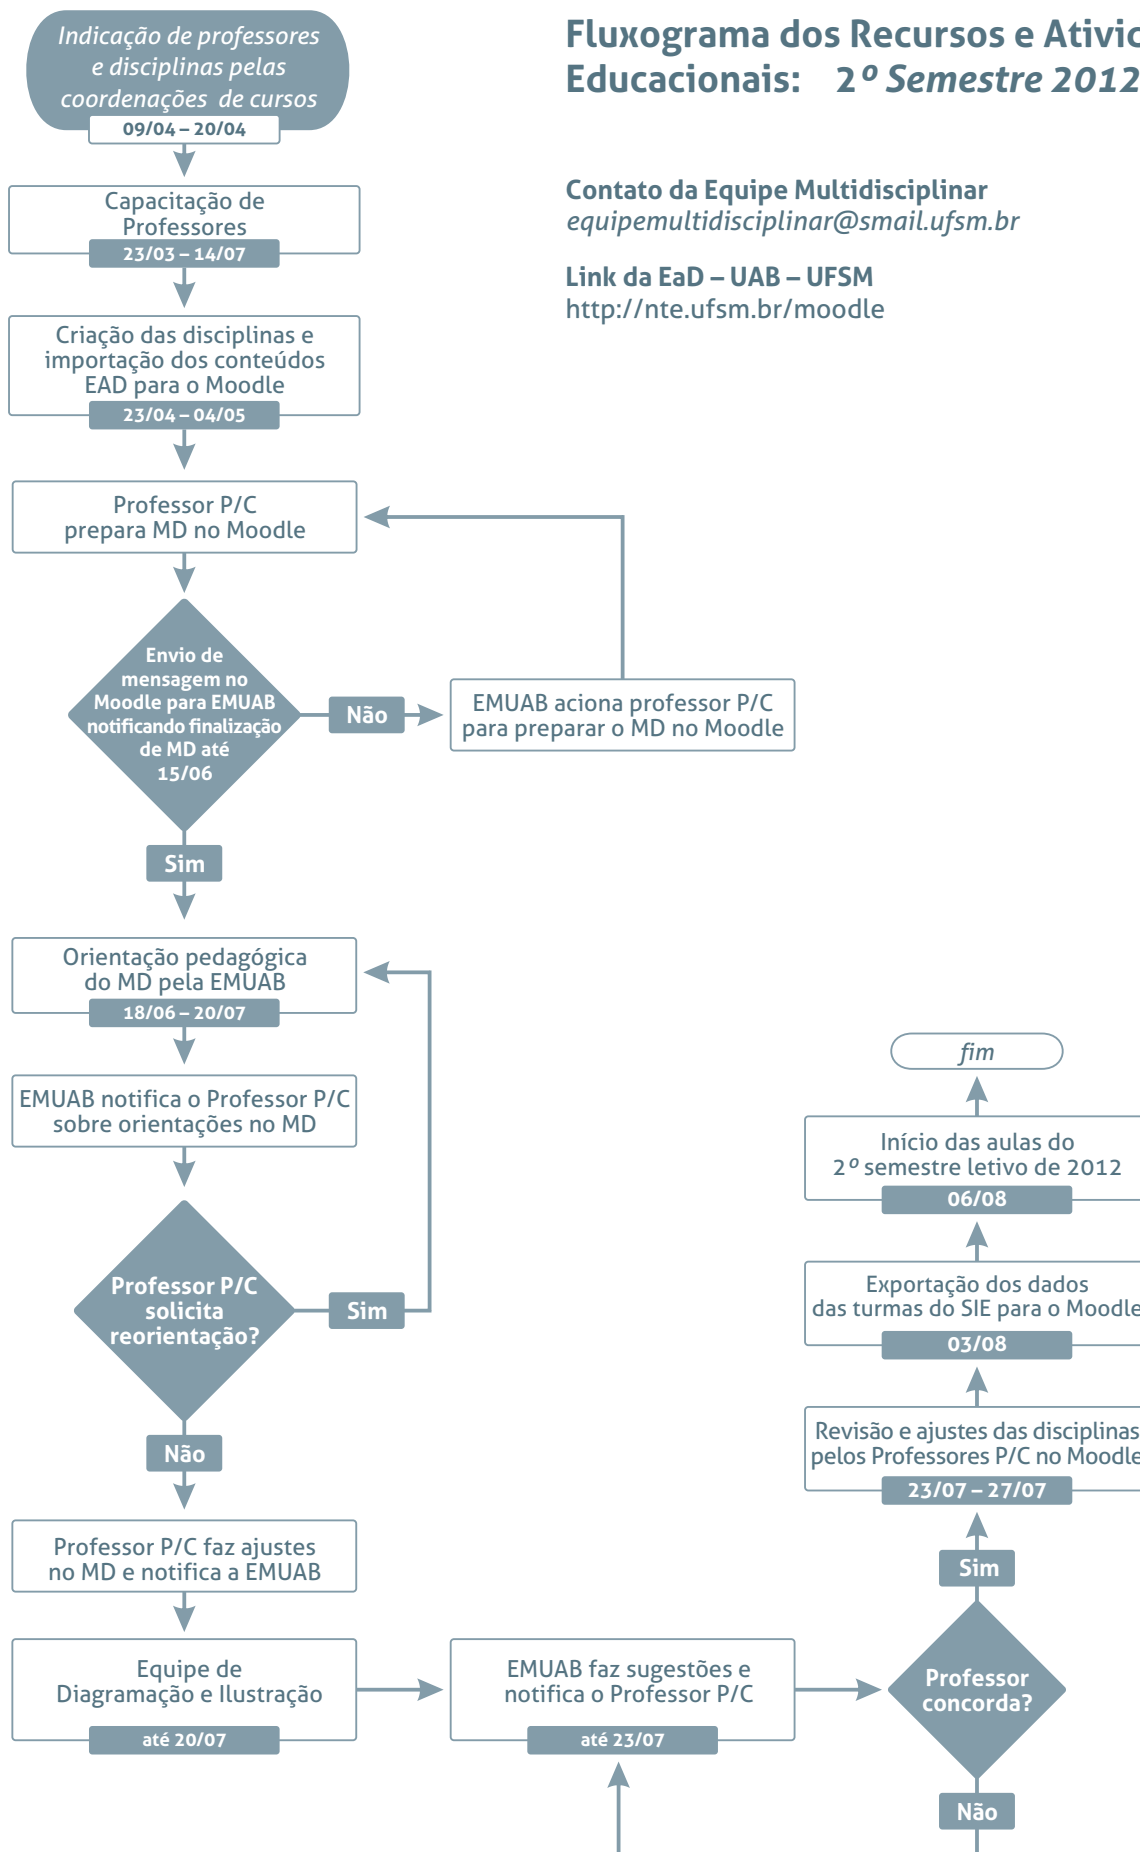

# Fluxograma dos Recursos e Atividades Educacionais: 2º Semestre 2012

Contato da Equipe Multidisciplinar  
 equipemultidisciplinar@smail.ufsm.br

Link da EaD – UAB – UFSM  
<http://nte.ufsm.br/moodle>

**Legenda:**

MD: Material Didático | EMUAB: Equipe Multidisciplinar UAB | Professor P/C: Professor Pesquisador e/ou Professor Conteudista